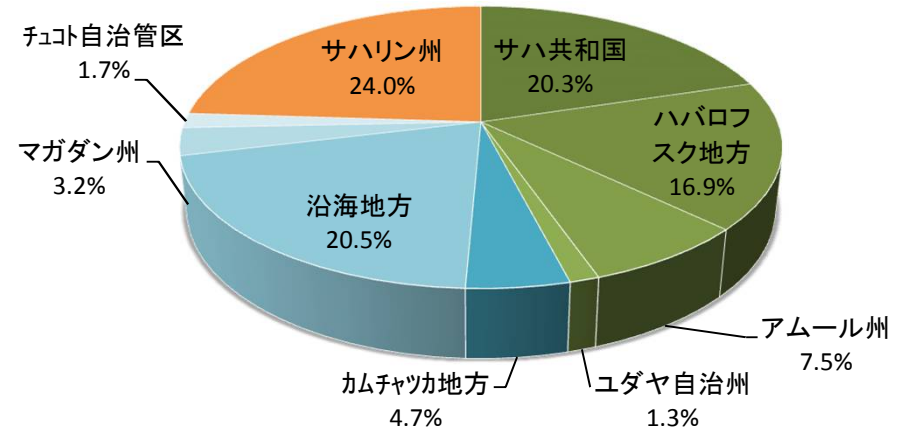

ロシアと極東の国内総生産と農業生産内訳

出所：露国家統計庁

2015年4月 ハバロフスク総

2013年ロシアの国内総生産

2013年極東管区の地域総生産

2014年ロシアの農業生産

2014年極東管区の農業生産

ロシアと極東の鉱業生産と工業生産内訳