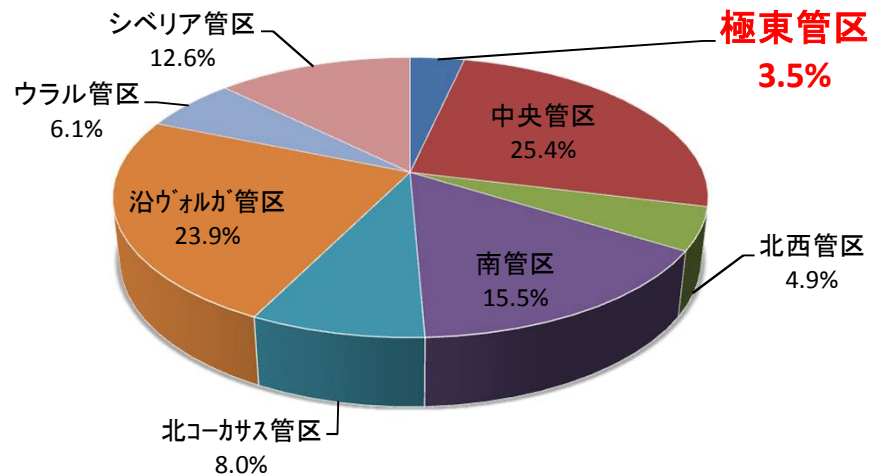

ロシアと極東の国内総生産と農業生産内訳

出所：露国家統計庁

2015年4月 ハバロフスク総

2013年ロシアの国内総生産

2013年極東管区の地域総生産

2014年ロシアの農業生産

2014年極東管区の農業生産

ロシアと極東の鉱業生産と工業生産内訳

出所: 露国家統計庁

2015年4月 ハバロフスク総

2014年ロシアの鉱業生産

2014年極東管区の鉱業生産

2014年ロシアの工業生産

2014年極東管区の工業生産