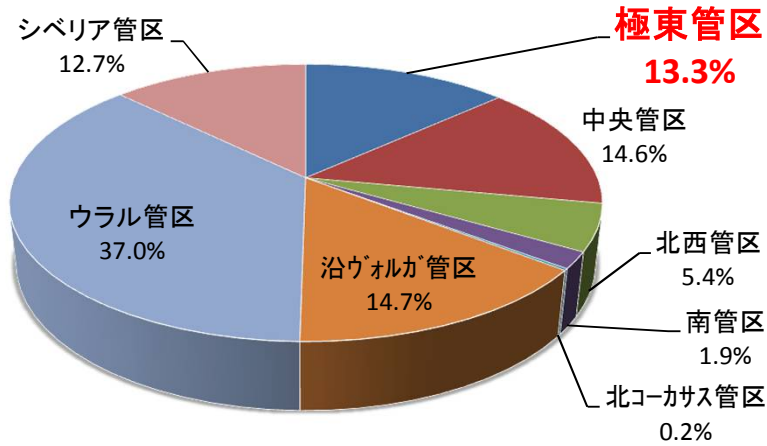

ロシアと極東の国内総生産と農業生産内訳

出所：露国家統計庁

2015年4月 ハバロフスク総

2013年ロシアの国内総生産

2013年極東管区の地域総生産

2014年ロシアの農業生産

2014年極東管区の農業生産

ロシアと極東の鉱業生産と工業生産内訳

出所: 露国家統計庁

2015年4月 ハバロフスク総

2014年ロシアの鉱業生産

2014年極東管区の鉱業生産

2014年ロシアの工業生産

2014年極東管区の工業生産