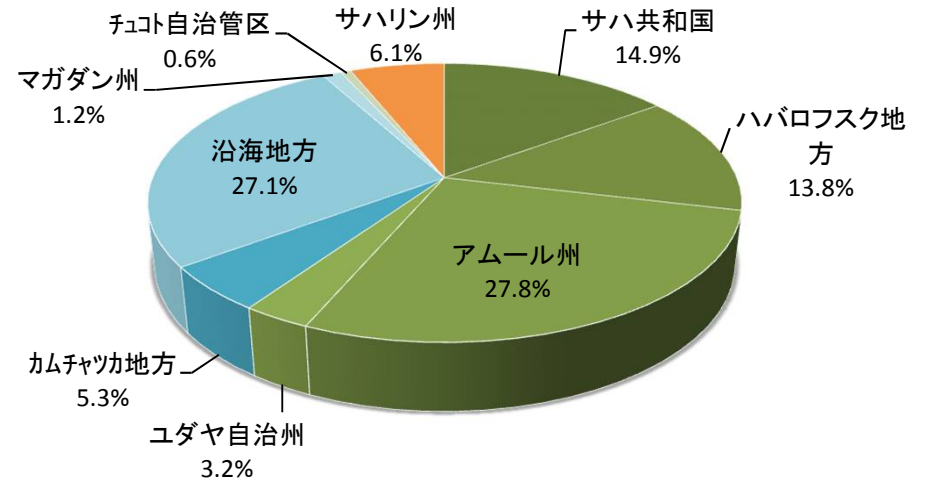

ロシアと極東の国内総生産と農業生産内訳

出所：露国家統計庁

2015年4月 ハバロフスク総

2013年ロシアの国内総生産

2013年極東管区の地域総生産

2014年ロシアの農業生産

2014年極東管区の農業生産

ロシアと極東の鉱業生産と工業生産内訳

出所: 露国家統計庁

2015年4月 ハバロフスク総

2014年ロシアの鉱業生産

2014年極東管区の鉱業生産

2014年ロシアの工業生産

2014年極東管区の工業生産