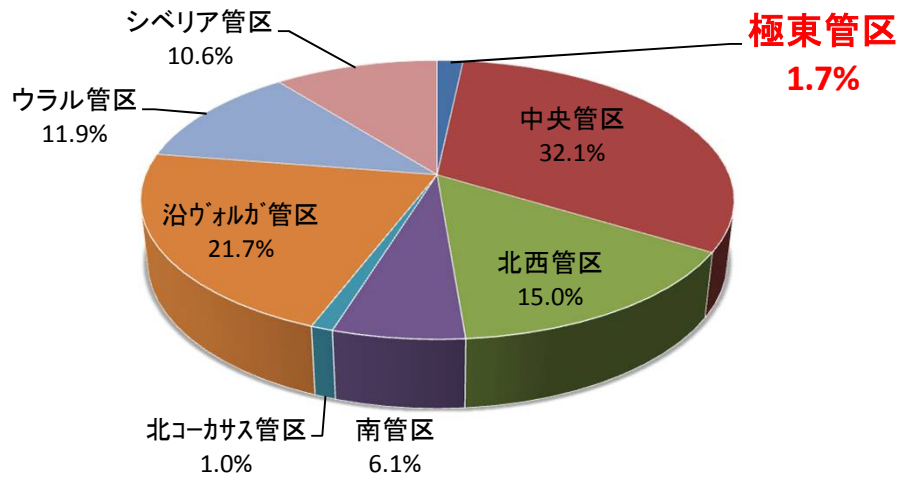

出所: 露国家統計庁

2015年4月 ハバロフスク総

2014年ロシアの鉱業生産

2014年極東管区の鉱業生産

2014年ロシアの工業生産

2014年極東管区の工業生産