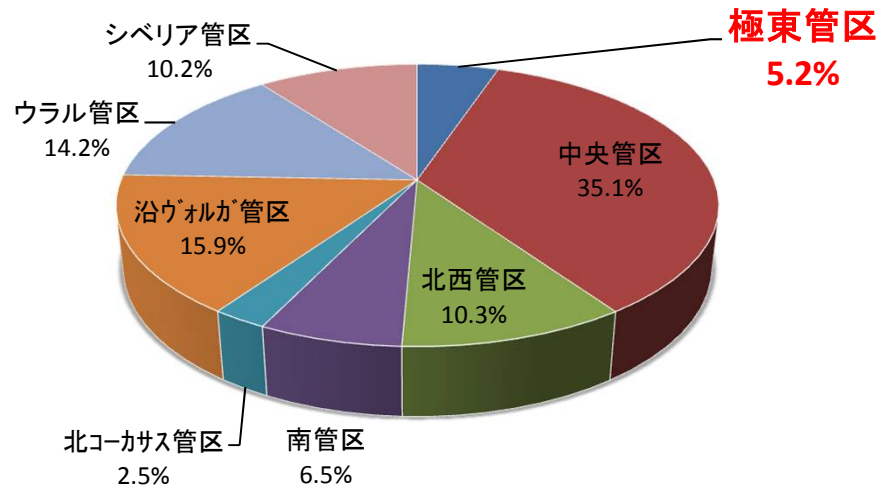

ロシアと極東の国内総生産と農業生産内訳

出所：露国家統計庁

2015年4月 ハバロフスク総

2013年ロシアの国内総生産

2013年極東管区の地域総生産

2014年ロシアの農業生産

2014年極東管区の農業生産

ロシアと極東の鉱業生産と工業生産内訳