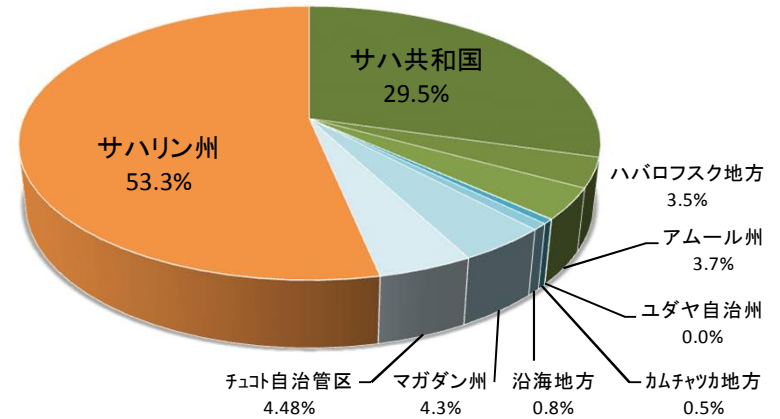

ロシアと極東の国内総生産と農業生産内訳

出所：露国家統計庁

2015年4月 ハバロフスク総

2013年ロシアの国内総生産

2013年極東管区の地域総生産

2014年ロシアの農業生産

2014年極東管区の農業生産

ロシアと極東の鉱業生産と工業生産内訳

出所: 露国家統計庁

2015年4月 ハバロフスク総

2014年ロシアの鉱業生産

2014年極東管区の鉱業生産

2014年ロシアの工業生産

2014年極東管区の工業生産