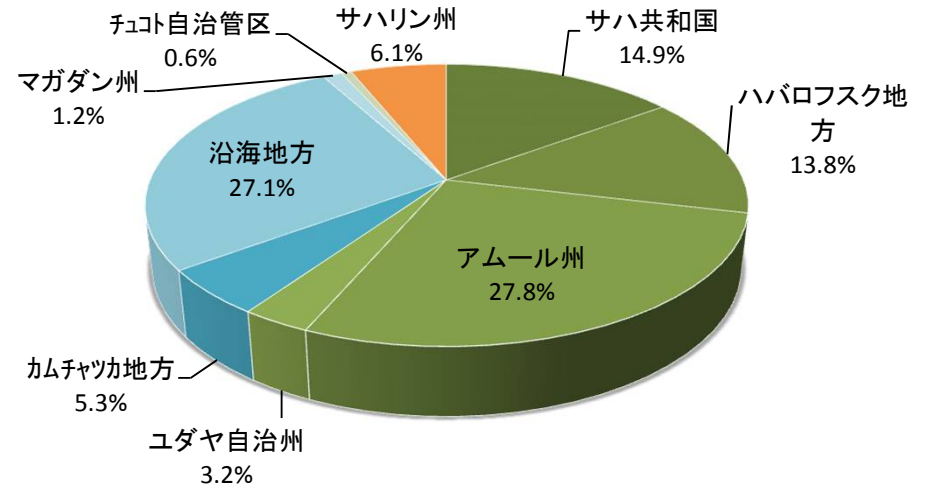

極東連邦管区のGRP, 農業・鉱業・工業生産内訳

出所: 露国家統計庁

2015年4月 ハバロフスク総

2013年地域総生産 (GRP)

2014年農業生産

2014年鉱業生産

2014年工業生産