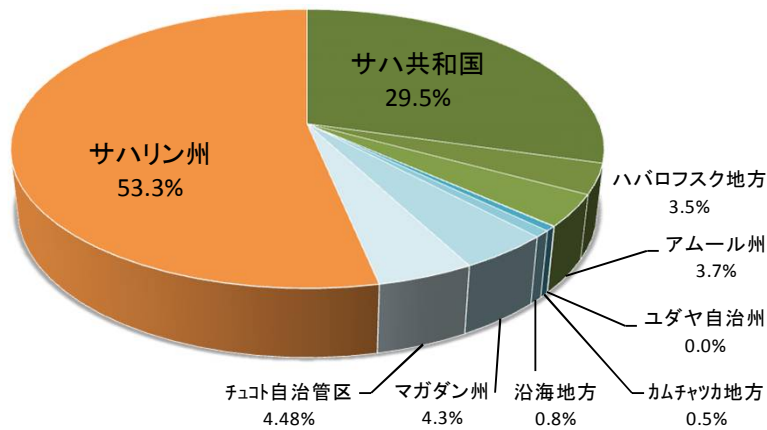

極東連邦管区のGRP, 農業・鉱業・工業生産内訳

出所: 露国家統計庁

2015年4月 ハバロフスク総

2013年地域総生産 (GRP)

2014年農業生産

2014年鉱業生産

2014年工業生産