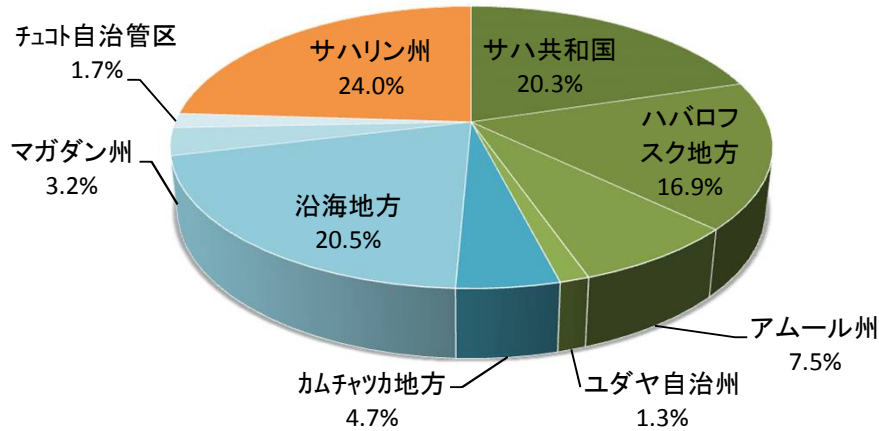

極東連邦管区のGRP, 農業・鉱業・工業生産内訳

出所: 露国家統計庁

2015年4月 ハバロフスク総

2013年地域総生産 (GRP)

2014年農業生産

2014年鉱業生産

2014年工業生産