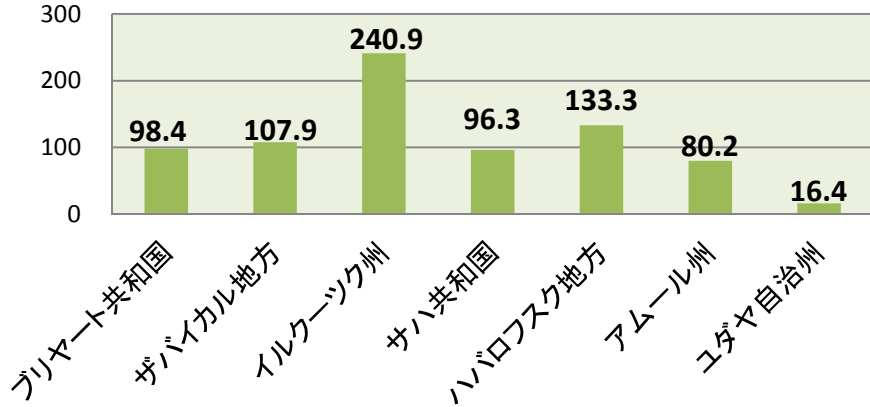

# 当館管轄区域の人口・GRP・貿易額・平均賃金

2018年5月

在ハバロフスク総領事館

出所：

露統計庁  
露税関庁

## 人口

(2017年1月1日, 単位:万人)

## 地域総生産

(2015年, 単位:億ルーブル)