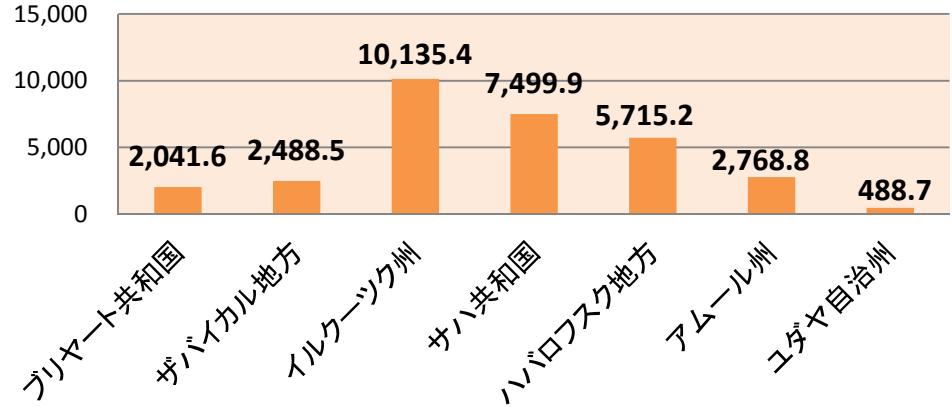

# 当館管轄区域の人口・GRP・貿易額・平均賃金

2018年5月

在ハバロフスク総領事館

出所：

露統計庁  
露税関庁

## 人口

(2017年1月1日, 単位:万人)

## 地域総生産

(2015年, 単位:億ルーブル)