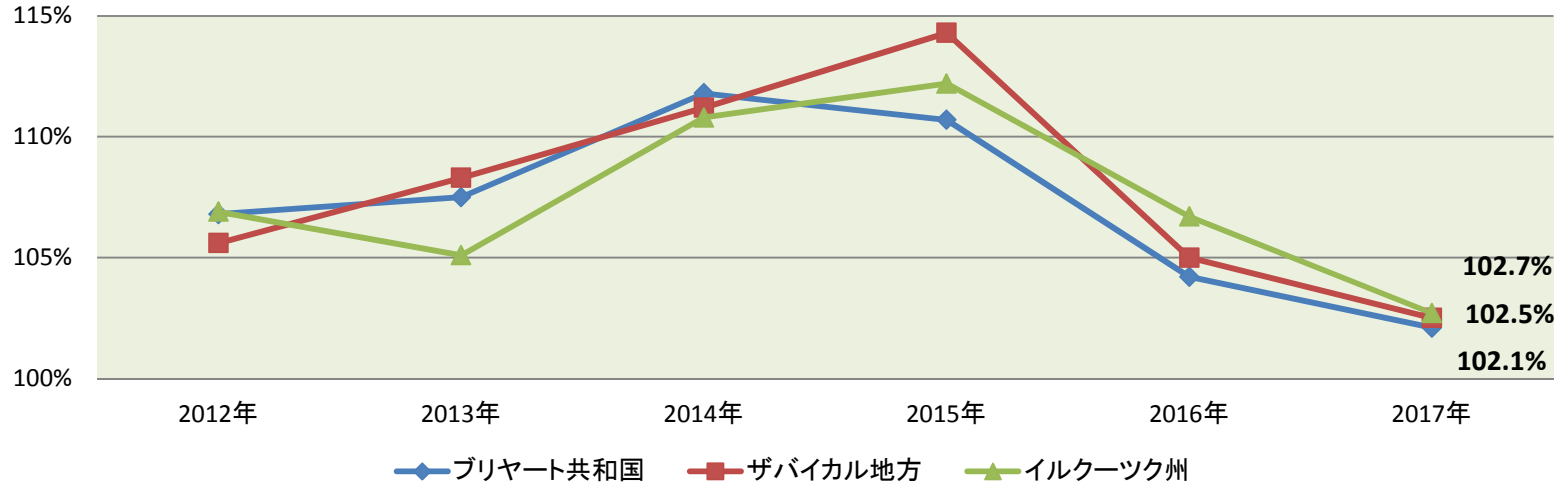

当館管轄区域の消費者物価指数（2012-17年対前年比）

2018年5月

在ハバロフスク総領事館

出所：露統計庁

シベリア連邦管区内